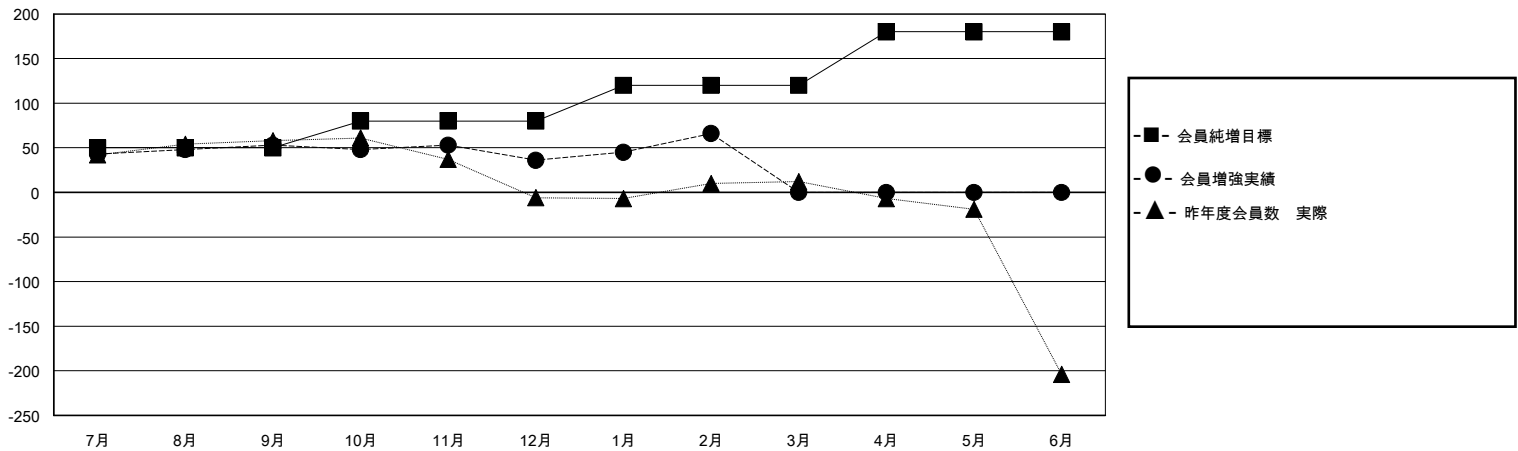

MONTHLY MEMBERSHIP PROGRESS REPORT

District 330 B

Results as of: 2/29/2024

GMT:

地域 JAPAN

GMT会則地域

クラブ			
結果 : 2023-2024			
四半期	新クラブ目標	新クラブ	解散クラブ
7月/8月/9月	0	0	0
10月/11月/12月	0	0	0
1月/2月/3月	1	0	0
4月/5月/6月	0	0	0

名			
結果 : 2023-2024			
四半期	会員純増目標	会員増強実績	退会者(転籍を含む)実際
7月/8月/9月	50	103	39
10月/11月/12月	30	36	52
1月/2月/3月	40	57	27
4月/5月/6月	60	0	0

新クラブ目標及び実績累計

会員目標及び実績累計

解散クラブ: 0	81 CLUBS OF 141 一名以上の新会員を登録	男女別
		男性 2,890 (83.41%)
		女性 575 (16.59%)
退会者	会員累計データを見るには、ここをクリック	世帯主/家族会員合計 553
物故会員 22		国際会費半額の家族会員 295
クラブ解散 0		
その他 96		
合計 118		